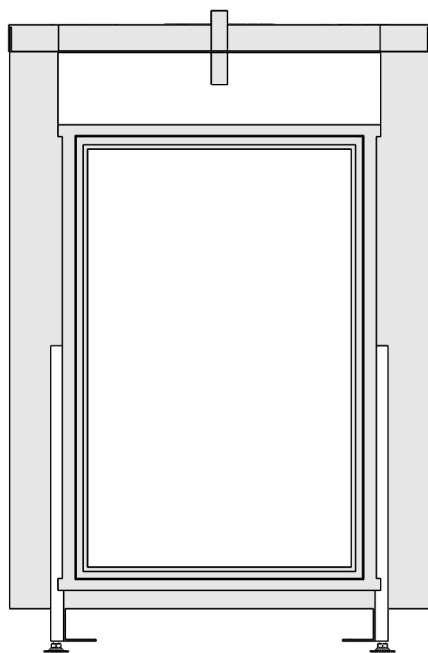

Scale:

1:14

Unit:

mm

Version:

0

* = optional extended adjustable legs max. + 350 mm

Bellfires - Hallenstraat 17
5531 AB Bladel - Netherlands
Tel. +31 (0) 497 33 92 00
Fax. +31 (0) 497 33 92 10
Email: info@bellfires.com