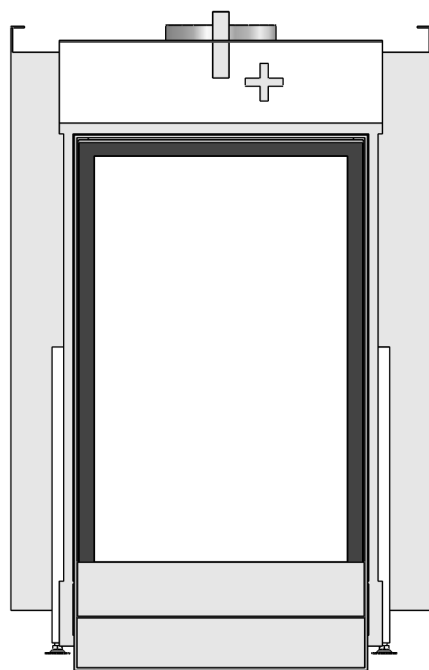

Scale:

1:14

Unit:

mm

Version:

0

* = optional extended adjustable legs max. + 350 mm

Bellfires - Hallenstraat 17
5531 AB Bladel - Netherlands
Tel. +31 (0) 497 33 92 00
Fax. +31 (0) 497 33 92 10
Email: info@bellfires.com