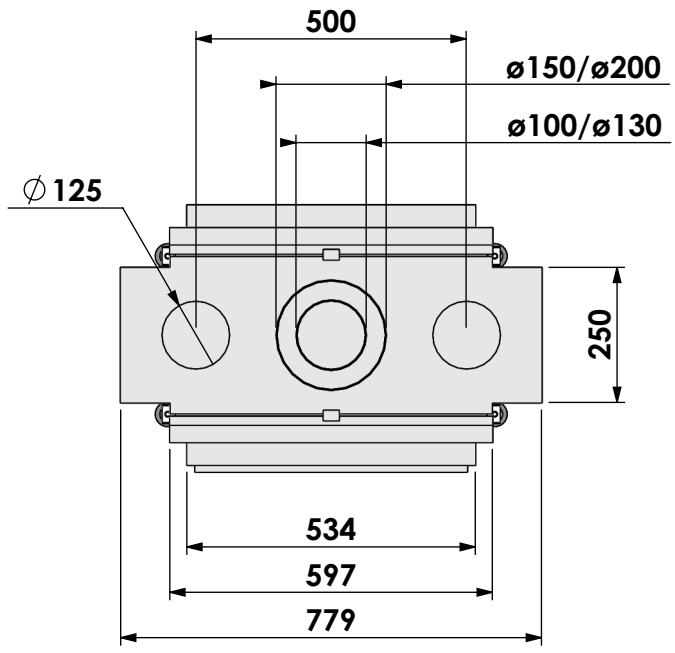

Projection:
American

Scale: **1:14**
Unit: **mm**

Version: **0**

* = optional extended adjustable legs max. + 350 mm

Bellfires - Hallenstraat 17
5531 AB Bladel - Netherlands
Tel. +31 (0) 497 33 92 00
Fax. +31 (0) 497 33 92 10
Email: info@bellfires.com