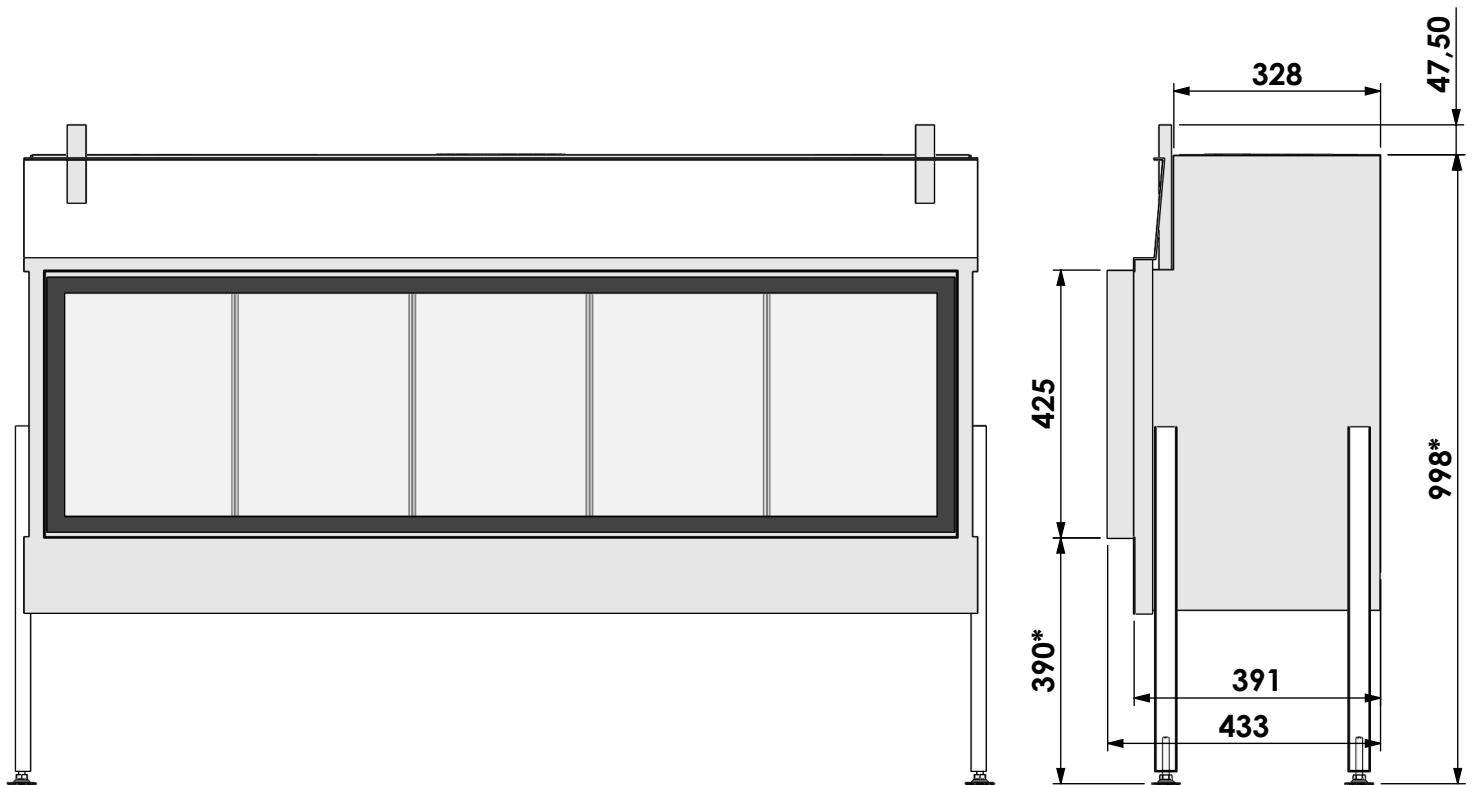

Projection: American

Scale: 1:12

Unit: mm

Version: 0

* = optional extended adjustable legs max. + 350 mm

Bellfires - Hallenstraat 17
5531 AB Bladel - Netherlands
Tel. +31 (0) 497 33 92 00
Fax. +31 (0) 497 33 92 10
Email: info@bellfires.com