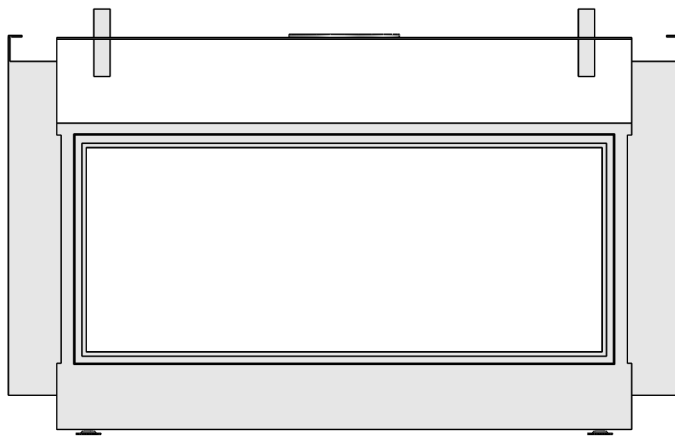

Scale:

1:14

Unit:

mm

Version:

0

Bellfires - Hallenstraat 17
 5531 AB Bladel - Netherlands
 Tel. +31 (0) 497 33 92 00
 Fax. +31 (0) 497 33 92 10
 Email: info@bellfires.com

Name: