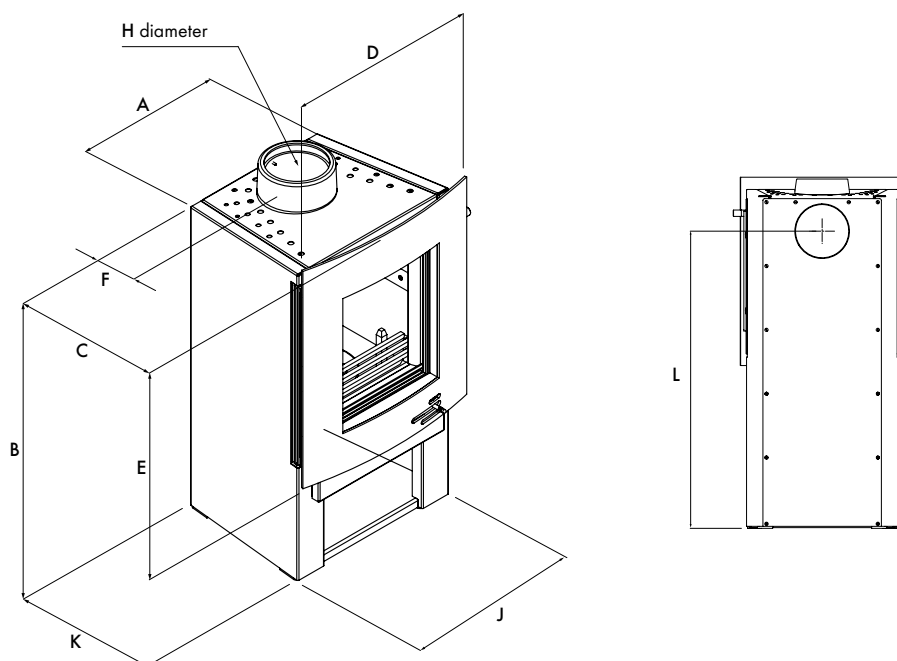

STOVAX

DIMENSIONS DU PRODUIT

IMPORTANT

Les informations dimensionnelles figurant ci-dessous sont là pour vous aider dans votre choix d'appareil. Elles ne couvrent pas toutes les informations pouvant être requises à des fins d'installation. Celles-ci peuvent être obtenues auprès de votre détaillant ou en consultant / téléchargeant les manuels d'installation complets.

RIVA AVANTI STOVES

	Riva F40 Avanti	Riva F40 Avanti Midi	Riva F40 Avanti Highline	Riva F55 Avanti Midi
A	358mm	358mm	358mm	498mm
B	618mm	793mm	990mm	935mm
C	400mm	400mm	400mm	400mm
D	462mm	462mm	462mm	615mm
E	531mm	531mm	531mm	660mm
F	124mm	124mm	124mm	124mm
H	128mm	128mm	128mm	128mm
J	426mm	426mm	426mm	560mm
K	340mm	340mm	340mm	340mm
L	466mm	641mm	838mm	834mm
weight	101kg	105kg	115kg	130kg